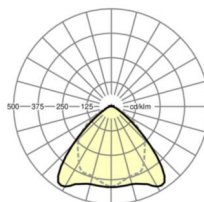

Механика

цвет корпуса	белый стандартный для электротехники RAL 9016
размеры (LxWxH/DxH)	1531mm x 55mm x 37mm
вес (нетто)	1.65kg
Вид монтажа	сборка трековых систем, световая структура

DEEP-LINK

<https://www.regiolux.de/ru/article/19510004350>

Ссылка	LED 9000lm 830
ηLB	100 %
Φ ↓/↑	98 % / 2 %
UGR поп./вдоль	22.7 / 24.1

размеры

L	1531 mm	Длина
B	55 mm	Ширина
H	37 mm	Высота